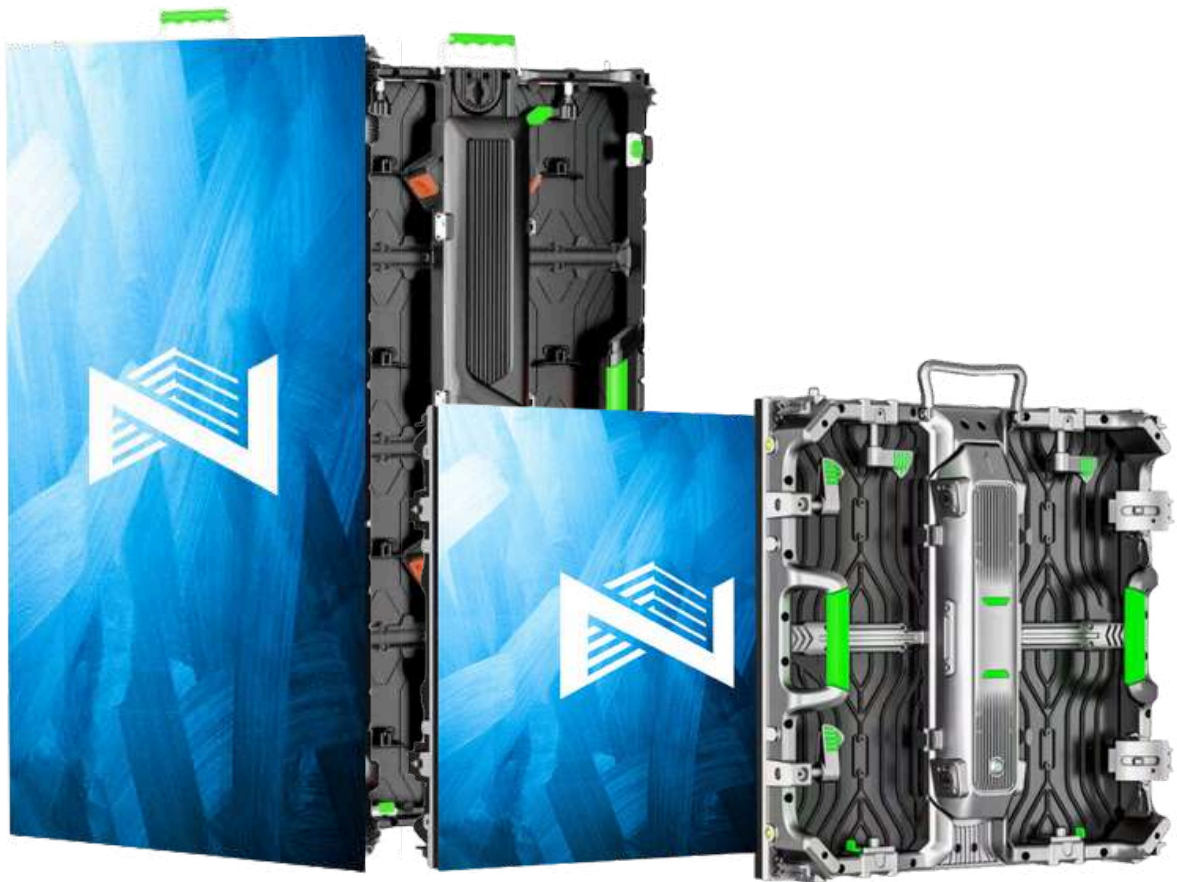

SPEKIFIKASI SEWA VIDEOTRON

INDOOR / OUTDOOR

TIPE

P2.9
Indoor

P3.9
Outdoor

P4.8
Outdoor

Kami juga turut menyewakan LED videotron untuk keperluan konser musik, latar belakang panggung ataupun untuk keperluan event lainnya seperti pernikahan, seminar, presentasi dll.