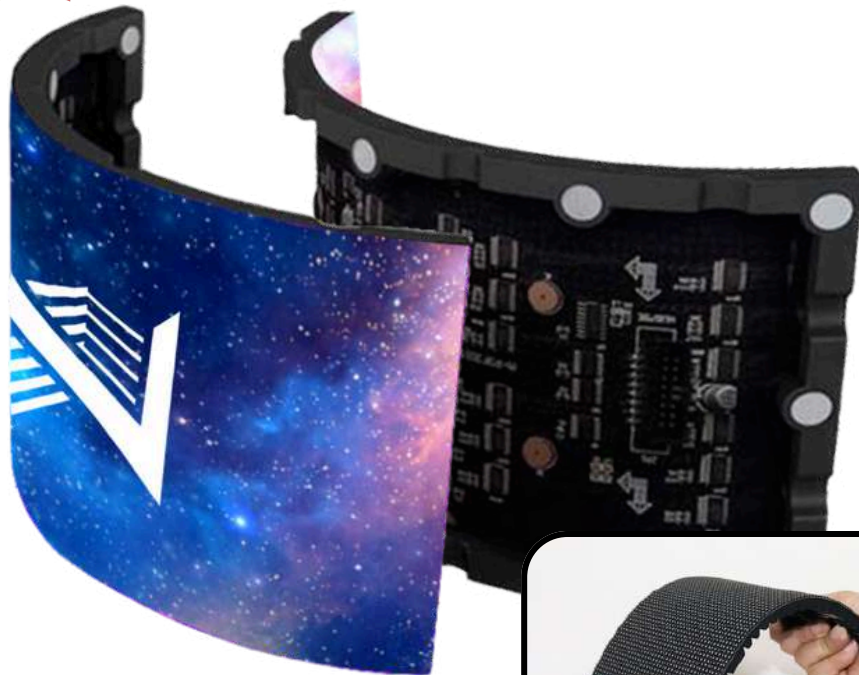

SPESIFIKASI LED VIDEOTRON

OUTDOOR

IP65
WATER RESISTANT

CABINET
SYSTEM

2 YEAR
WARRANTY

Spesifikasi	P4	P5	P8
Pixel Pitch (mm)	4mm	5mm	8mm
Brightness (Nit)	5000	5000	6500
Cabinet Resolution	240x240	192x192	120x120
Cabinet Dimension	960x960	960x960	960x960
Refresh Rate (Hz)	1920	1920	1920
Avr. Power Consumpt.(W/m2)	200	267	206
Weight (Kg)	25	25	30
Optimum Viewing Distance	4m-30m	5m-40m	8m -50m

SPESIFIKASI LED SCREEN FLEKSIBEL

INDOOR

TIPE

P2.5
Indoor

P4.0
Indoor

Modul Tampilan LED Fleksibel Lembut Dalam Ruangan dirancang untuk aplikasi Layar LED kreatif. Ini jauh lebih fleksibel dan dapat disesuaikan dengan permukaan melengkung apa pun dengan magnet di sisi belakang modul. dapat dirancang untuk tampilan LED bentuk apa pun.

P3.91 - P7.82 1000×500

SPESIFIKASI LED SCREEN FLOOR

INDOOR

LED Screen Floor adalah LED Screen di lantai. Jenis layar LED Screen ini memiliki fitur hiburan interaktif yang tinggi, yang memungkinkan pengguna untuk berkomunikasi dengannya. Dan sesuai dengan gerakan, akan ada berbagai video yang ditampilkan di layar. Dengan kemajuan teknologi yang berkelanjutan, pengembang LED Screen menggabungkan teknologi tampilan dan teknologi penginderaan untuk mengembangkan layar ubin lantai LED interaktif.