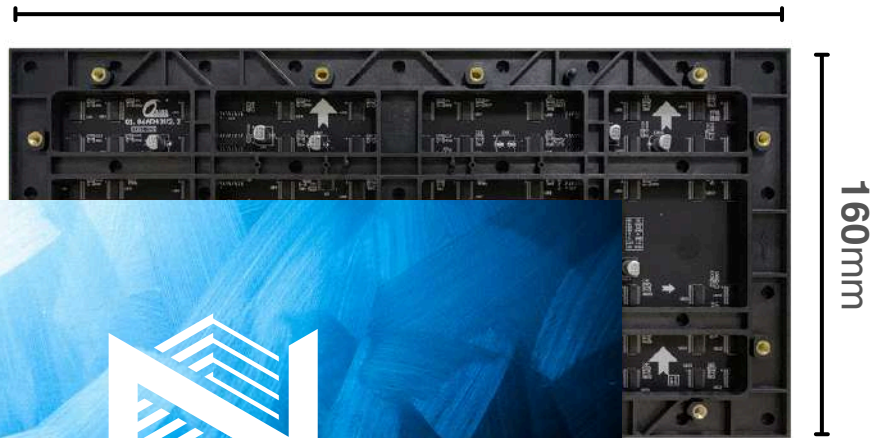

SPESIFIKASI LED VIDEOTRON

INDOOR

320mm

**HIGH DEFINITION
IMAGE QUALITY**

**HIGH
REFRESH RATE**

**2 YEAR
WARRANTY**

Spesifikasi	P1.8	P2.5	P4
Pixel Pitch (mm)	1.86mm	2.5mm	4.0mm
Pixel Density (pixels/sqm)	288,444	160,000	62,500
Cabinet Resolution	344x258	256x192	160x120
Lamp Type	SMD1515	SMD2121	SMD2121
Module Size (mm)	320x160	320x160	320x160
Module Resolution	172x86	128x64	80x40
Optimum Viewing Distance	1.8m-28m	2.5m-30m	5m -50m
Horizontal Viewing Angle	≥160°	≥160°	≥160°
Vertical Viewing Angle	≥140°	≥140°	≥140°
Avg Power Consuption	155w/m²	127w/m²	125w/m²
Max. Power Consuption	470w/m²	385w/m²	380w/m²
Refresh Rate	3840Hz	3840Hz	3840Hz
White Balance Brightness	800-1000cd/m²	800-1000cd/m²	800-1000cd/m²
Frame Rate	50/60	50/60	50/60
Brightness Adjustment		16 Levels	
Operating Temp		-20°c - 60°c	
Storage Temp		-20°c - 60°c	
Humidity Range		10%-90%, Non-Condensing