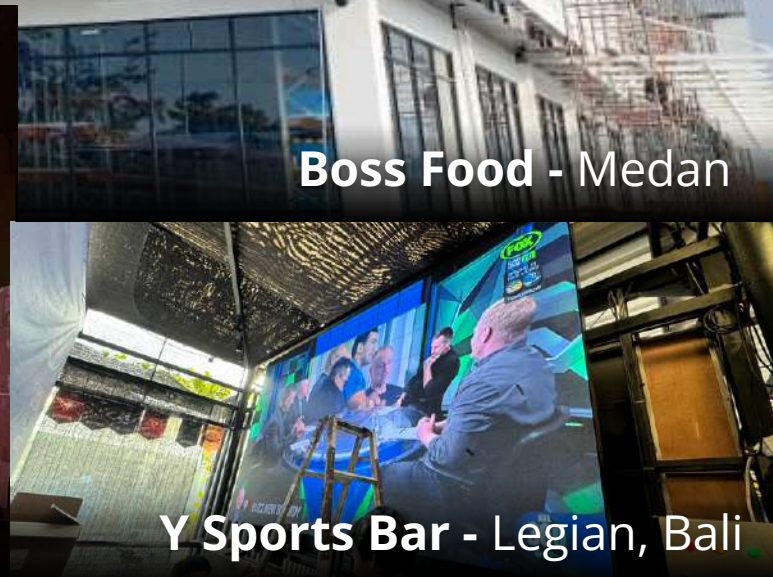

PORTFOLIO

PEMASANGAN DAN INSTALASI

Kami tampilkan beberapa foto hasil pemasangan dan instalasi proyek dari PT Northern Visual Indonesia.

Boss Food - Medan

Bajawa - Kemang

Y Sports Bar - Legian, Bali

Caviar - Banjarmasin